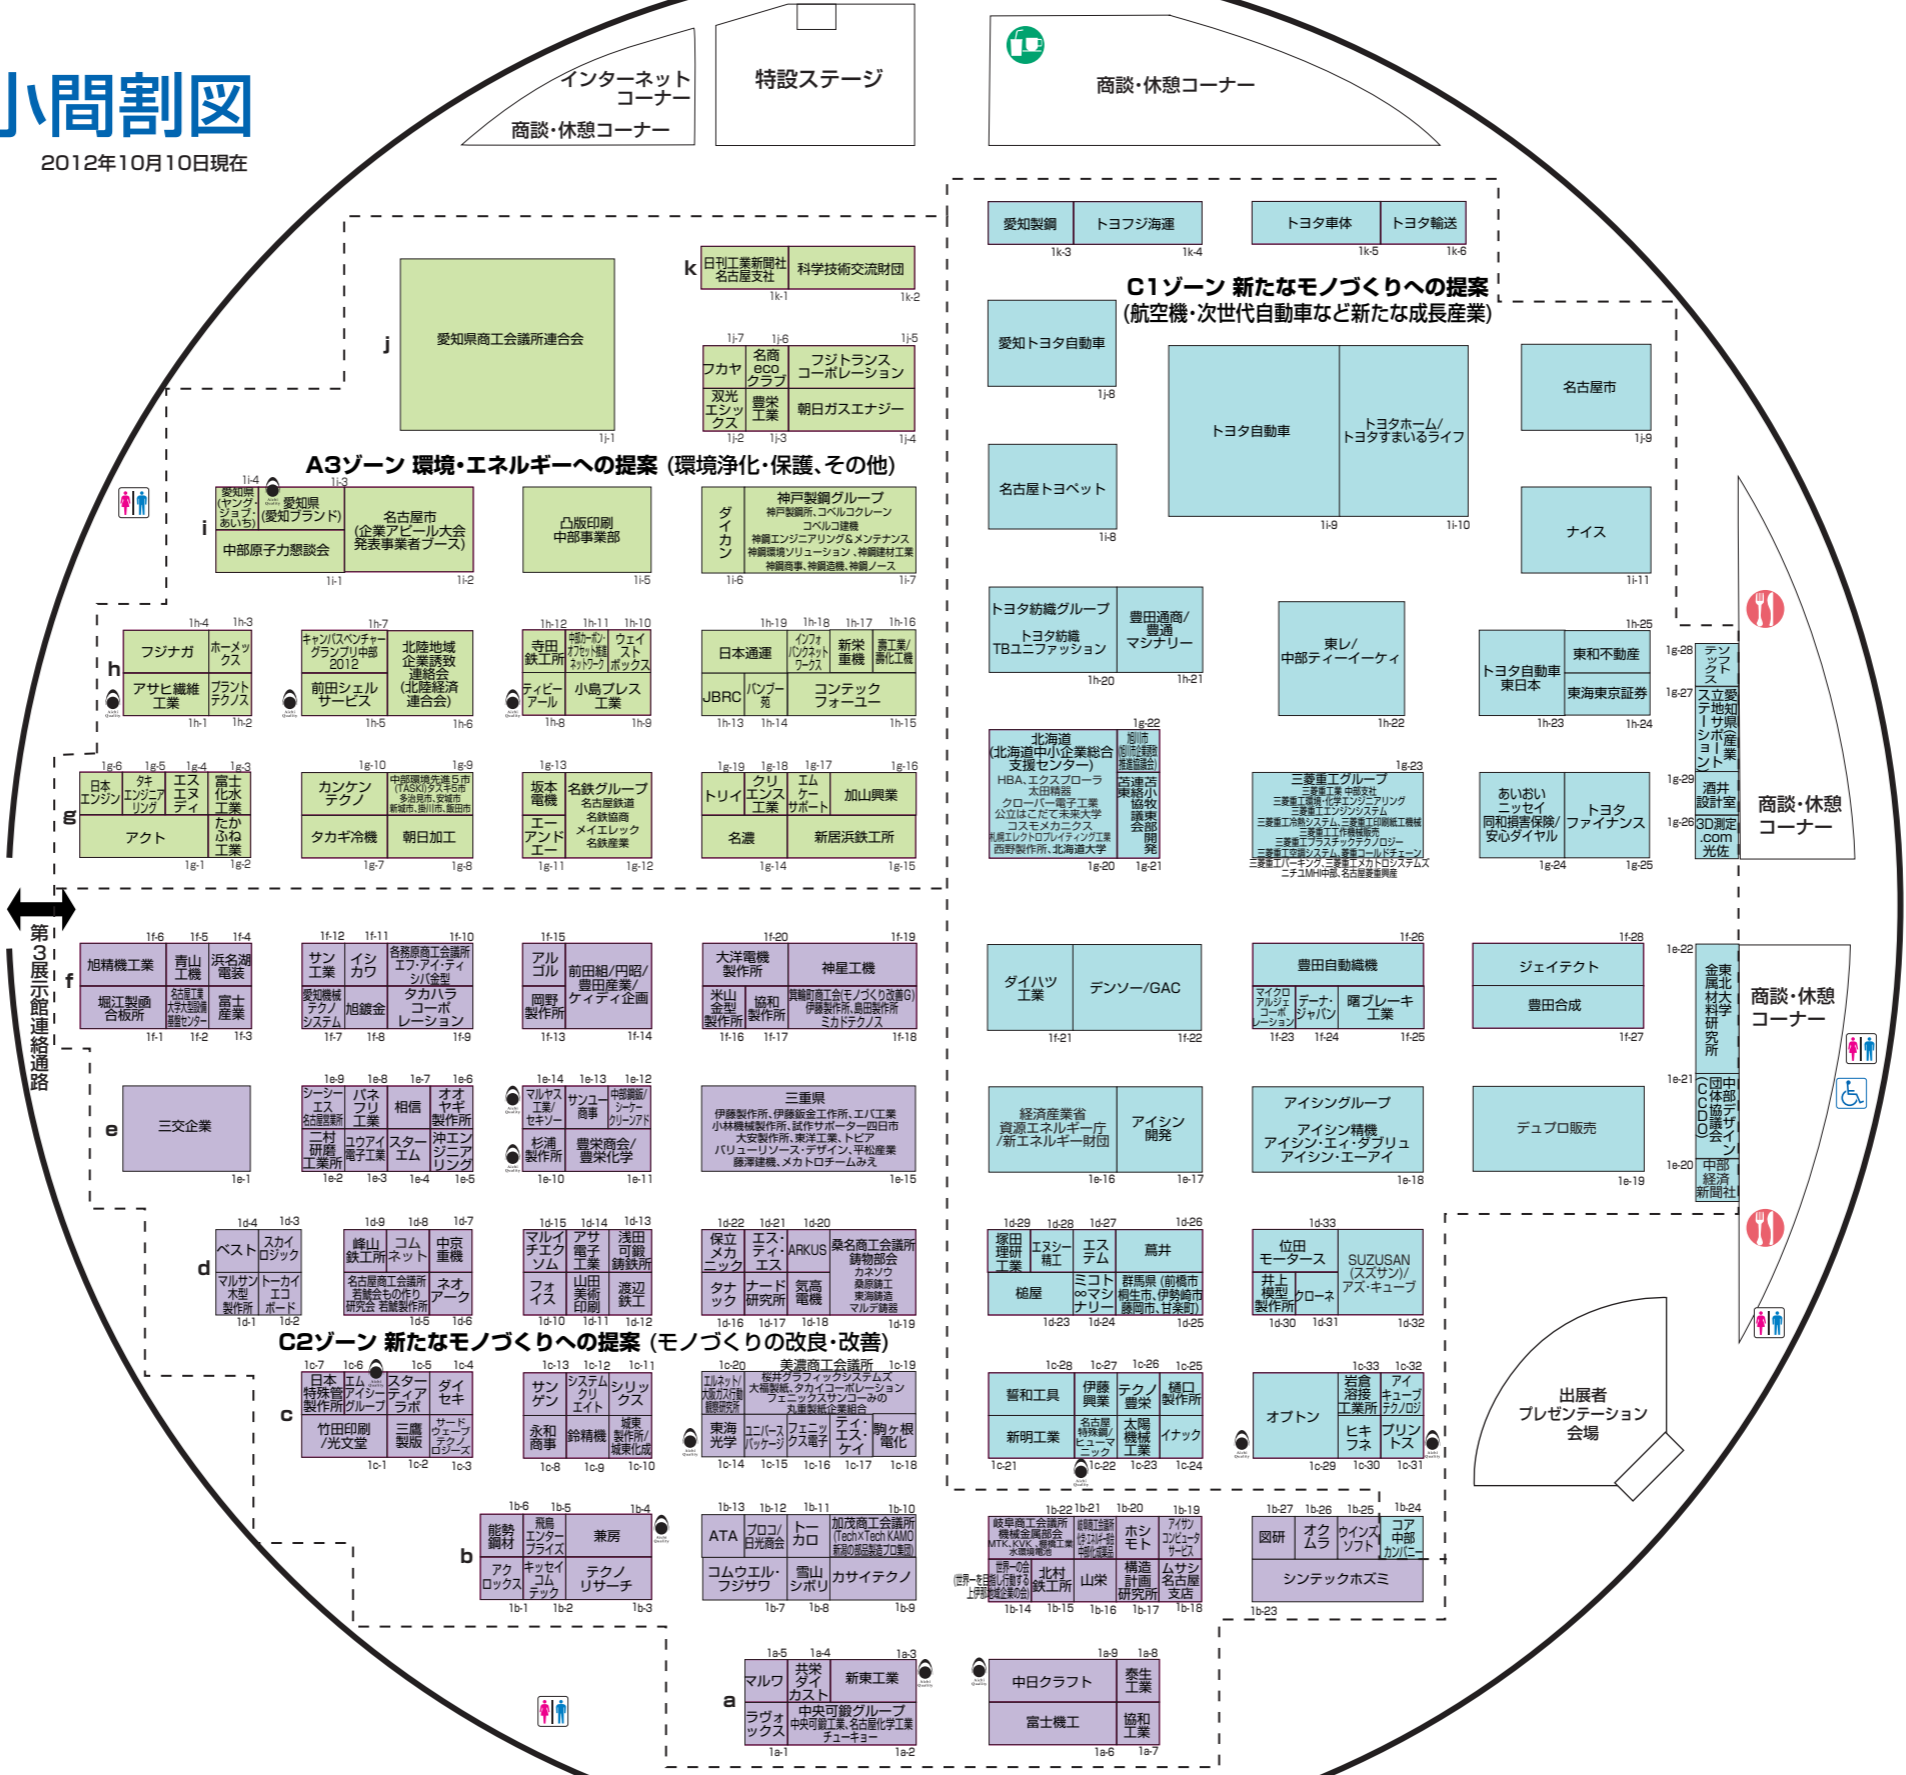

第1展示館 小間割図

2012年10月10日現在

- : 売店
- : フードコーナー
- : 出展者検索コーナー
- : 化粧室
- : 身障者用化粧室
- : 愛知ブランド企業

出展者検索コーナー

第2展示館連絡通路

北平面駐車場